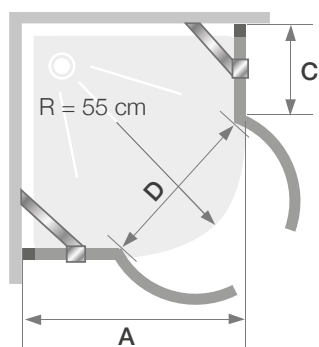

## MISURE DISPONIBILI (cm):

70x70 - 70x90 - 70x100  
80x80 - 80x100 - 80x120  
90x90

80x80 - 90x90 semicircolare

Box LONDON con vetro trasparente e profili in metallo cromato

# Box doccia **LONDON**

Ad angolo

Barra inferiore per una migliore tenuta

Profilo nero opaco - vetro TRASPARENTE

Dimensioni	L	W	A	B	C	D
MODELLO QUADRATO	700	700	321	321	321	321
	800	800	371	371	371	371
	900	900	421	421	421	421
MODELLO RETTANGOLARE	900	700	321	421	421	321
	1000	700	321	471	471	321
	1000	800	371	471	471	371
	1200	800	371	521	621	371

MISURE mm (L x W)	<i>PROFILO CROMATO</i>	<i>PROFILO NERO OPACO</i>
	VETRO TRASPARENTE	VETRO TRASPARENTE
700 x 700	02030611200108	02030611200208
800 x 800	02030611200100	02030611200200
900 x 900	02030611200101	02030611200201
700 x 900	02030611200102	02030611200202
700 x 1000	02030611200103	02030611200203
800 x 1000	02030611200104	02030611200204
800 x 1200	02030611200105	02030611200205

# Box doccia **LONDON**

Ad angolo

Barra inferiore per una migliore tenuta

Profilo cromo - vetro TRASPARENTE

Dimensioni	A	C	D
MODELLO	800	222	765
SEMICIRCOLARE	900	322	765

MISURE mm (L x W)	<i>PROFILO CROMATO</i>	<i>PROFILO NERO OPACO</i>
	VETRO TRASPARENTE	VETRO TRASPARENTE
800 x 800	02030611200106	02030611200206
900 x 900	02030611200107	02030611200207