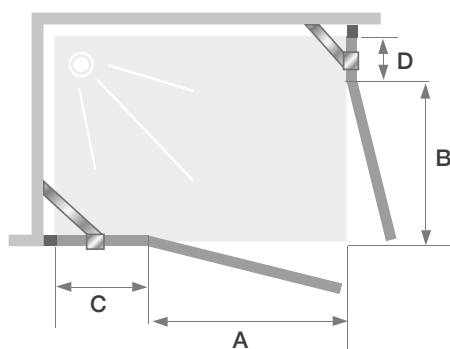

## MISURE DISPONIBILI (cm):

70x70 - 70x90 - 70x100  
80x80 - 80x100 - 80x120  
90x90

80x80 - 90x90 semicircolare

Box LONDON con vetro trasparente e profili in metallo cromato

# Box doccia **LONDON**

Ad angolo

Barra inferiore per una migliore tenuta

Profilo nero opaco - vetro TRASPARENTE

Dimensioni	L	W	A	B	C	D
MODELLO QUADRATO	700	700	321	321	321	321
	800	800	371	371	371	371
	900	900	421	421	421	421
MODELLO RETTANGOLARE	900	700	321	421	421	321
	1000	700	321	471	471	321
	1000	800	371	471	471	371
	1200	800	371	521	621	371

MISURE mm (L x W)	<i>PROFILO CROMATO</i>	<i>PROFILO NERO OPACO</i>
	VETRO TRASPARENTE	VETRO TRASPARENTE
700 x 700	02030611200108	02030611200208
800 x 800	02030611200100	02030611200200
900 x 900	02030611200101	02030611200201
700 x 900	02030611200102	02030611200202
700 x 1000	02030611200103	02030611200203
800 x 1000	02030611200104	02030611200204
800 x 1200	02030611200105	02030611200205

# Box doccia **LONDON**

Ad angolo

Barra inferiore per una migliore tenuta

Profilo cromo - vetro TRASPARENTE

Dimensioni	A	C	D
MODELLO	800	222	765
SEMICIRCOLARE	900	322	765

MISURE mm (L x W)	<i>PROFILO CROMATO</i>	<i>PROFILO NERO OPACO</i>
	VETRO TRASPARENTE	VETRO TRASPARENTE
800 x 800	02030611200106	02030611200206
900 x 900	02030611200107	02030611200207